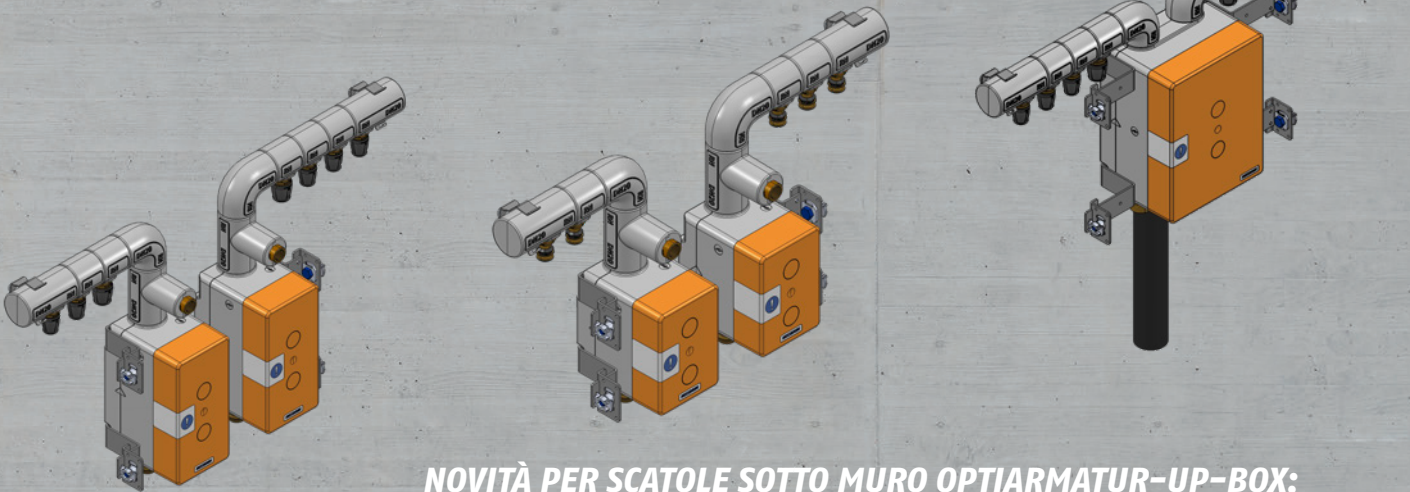

### NOVITÀ PER SCATOLE SOTTO MURO OPTIARMATUR-UP-BOX: NUOVE OPZIONI DI RACCORDO ED ESECUZIONE

Dank dem neuen Bogen mit Schnellkupplung (Art. 86114.21) lassen sich die Optiflex-Verteiler (Art. 86103) waagrecht an der Optiarmatur-UP-Box montieren und die Verteileranschlüsse können mit geraden Steckabgängen angeschlossen werden. Steckabgänge sind für die Systeme Optiflex-Profiflex, Optiflex-Flowpress, Aussengewinde  $\frac{3}{4}$ " und Aussengewinde MF  $\frac{1}{2}$ " verfügbar. Diese Sortimentserweiterung gestattet neue Anschluss- und Ausführungsmöglichkeiten für Optiarmatur-UP-Boxen und bietet Ihnen somit weitere Gestaltungsfreiräume für die hygienische und thermisch getrennte Kalt- und Warmwasserverteilung auf der Etage.

Grâce au nouveau coude avec accouplement rapide (art. 86114.21), les distributeurs Optiflex (art. 86103) peuvent être montés horizontalement sur le boîtier Optiarmatur-UP-Box, ce qui permet de connecter les raccords pour distributeurs avec des raccords enfichables droits. Des raccords enfichables sont disponibles pour les systèmes Optiflex-Profiflex, Optiflex-Flowpress, ainsi que pour les filetages mâles  $\frac{3}{4}$ " et MF  $\frac{1}{2}$ ". Cet élargissement de la gamme de produits offre de nouvelles possibilités de raccordement et d'exécution pour nos boîtiers Optiarmatur-UP-Box. Nous vous garantissons ainsi des marges plus grandes pour concevoir la distribution d'eau froide et d'eau chaude à l'étage en tenant compte des impératifs hygiéniques et thermiques.