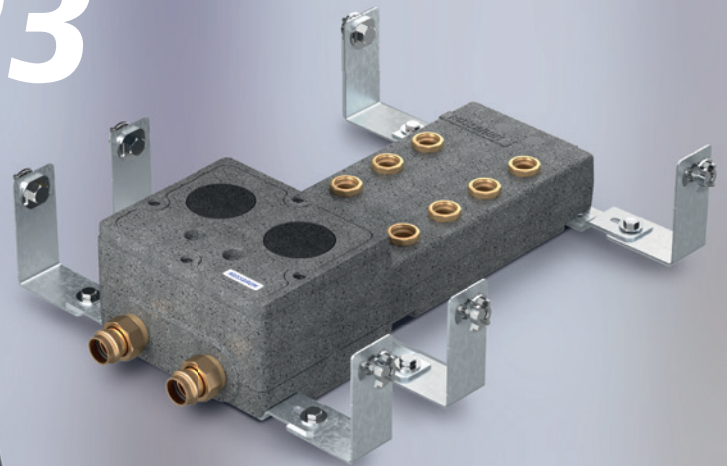

NEWS 1/23

NUSSBAUM^{RN}

Gut installiert Bien installé Ben installato

PRODUKTE-NEUHEITEN NOUVEAUX PRODUITS PRODOTTI NUOVI 2023

NEU: Nussbaum Konfigurator für die Optiarmatur-UP-Box mit Optiflex-Verteiler-Box
NOUVEAU: configurateur Nussbaum pour l'UP-Box et le boîtier distributeur Optiflex
NOVITÀ: configuratore Nussbaum per scatola sotto muro e scatola di distribuzione Optiflex

Dank dem Nussbaum Konfigurator für die Optiarmatur-UP-Box mit Optiflex-Verteiler-Box können Sie Ihre Wunschkombination einfach online zusammenstellen.

- → Sofortige Visualisierung
- → Individuelle Anzahl Abgänge für die Optiflex-Verteiler-Box
- → Nichts geht vergessen. Alle benötigten Komponenten in einem Paket
- → Referenzbeschriftung pro Bestellung auf Paket für die genaue Zuordnung auf dem Objekt

Le configurateur Nussbaum pour l'UP-Box et le boîtier distributeur Optiflex est utile pour composer la combinaison de votre voix facilement en ligne.

- → Visualisation en temps réel
- → Nombre de sorties individuelles pour le boîtier distributeur Optiflex
- → Rien n'est oublié. Tous les composants nécessaires sont dans un colis
- → Inscription au choix des références sur le colis pour savoir exactement où il doit aller sur le chantier

Grazie al configuratore Nussbaum per scatola sotto muro e scatola di distribuzione Optiflex potete facilmente comporre online la vostra combinazione desiderata.

- → Visualizzazione immediata
- → Numero personalizzato di uscite per la scatola di distribuzione Optiflex
- → Nulla sarà omissa: tutti i componenti necessari in un pacco
- → Etichettatura di riferimento opzionale sul pacco per ciascun ordine per un'esatta assegnazione sull'oggetto