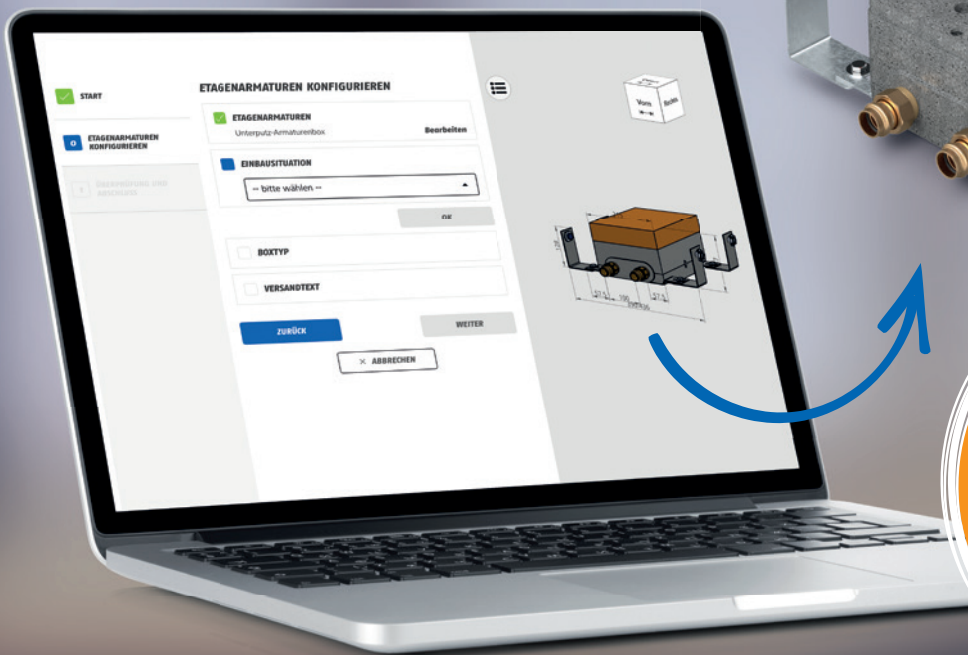

NEWS 1/23

NUSSBAUM^{RN}

Gut installiert Bien installé Ben installato

PRODUKTE-NEUHEITEN NOUVEAUX PRODUITS PRODOTTI NUOVI 2023

NEU: Nussbaum Konfigurator für die Optiarmatur-UP-Box mit Optiflex-Verteiler-Box
NOUVEAU: configurateur Nussbaum pour l'UP-Box et le boîtier distributeur Optiflex
NOVITÀ: configuratore Nussbaum per scatola sotto muro e scatola di distribuzione Optiflex

Dank dem Nussbaum Konfigurator für die Optiarmatur-UP-Box mit Optiflex-Verteiler-Box können Sie Ihre Wunschkombination einfach online zusammenstellen.

- → Sofortige Visualisierung
- → Individuelle Anzahl Abgänge für die Optiflex-Verteiler-Box
- → Nichts geht vergessen. Alle benötigten Komponenten in einem Paket
- → Referenzbeschriftung pro Bestellung auf Paket für die genaue Zuordnung auf dem Objekt

Le configurateur Nussbaum pour l'UP-Box et le boîtier distributeur Optiflex est utile pour composer la combinaison de votre voix facilement en ligne.

- → Visualisation en temps réel
- → Nombre de sorties individuelles pour le boîtier distributeur Optiflex
- → Rien n'est oublié. Tous les composants nécessaires sont dans un colis
- → Inscription au choix des références sur le colis pour savoir exactement où il doit aller sur le chantier

Grazie al configuratore Nussbaum per scatola sotto muro e scatola di distribuzione Optiflex potete facilmente comporre online la vostra combinazione desiderata.

- → Visualizzazione immediata
- → Numero personalizzato di uscite per la scatola di distribuzione Optiflex
- → Nulla sarà omissa: tutti i componenti necessari in un pacco
- → Etichettatura di riferimento opzionale sul pacco per ciascun ordine per un'esatta assegnazione sull'oggetto